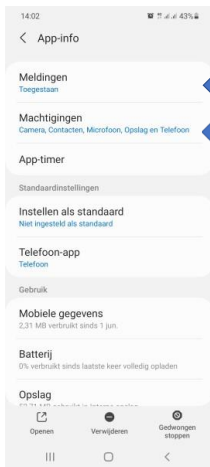

Onderstaand tref je de instellingen aan welke je moet doen op een android Mobilele telefoon.
Het onderstaand model is Samsung.