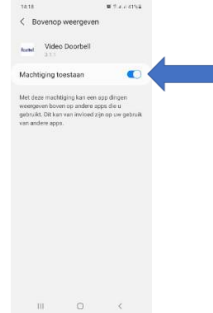

Onderstaand tref je de instellingen aan welke je moet doen op een android Mobilele telefoon.  
 Het onderstaand model is Samsung.

Ga naar APP info en zorg dat de naastgelegen meldingen aanstaan.  
 Allereerst: Meldingen Toegestaan  
 Daarna Camera / Microfoon / Opslag / Telefoon