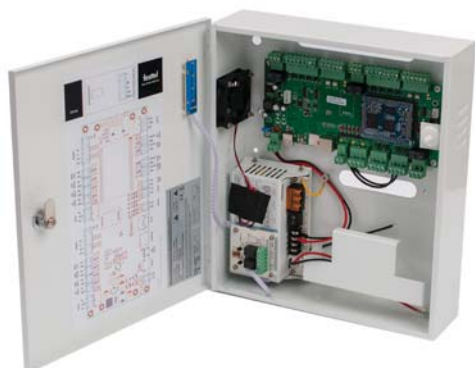

FT600BUS

Deze module laat toe bij installatie te kiezen tussen in-of opbouw.

FT600HW

Hulpstuk voor holle wand.

FT600SIP

1 knop, geen camera

FT600SIPVC

1 knop, met camera

FT600KSIP

1 knop, toetsenbord, geen camera

TOEPASSINGEN

FT600W
7" IP kleuren monitor

FT600LIC
App voor smartphones

SIP PBX
IP telefooncentrale

FT9002A/4A
Door Access System Controller

FT600KSIPVC

FT600SIPVC

CLOUD BPX
Cloud telefooncentrale

Onze FT600SIP(VC) & FT600KSIP(VC) zijn SIP buitenposten welke toepasbaar zijn in vrijwel alle telefonieomgevingen.

De buitenposten beschikken allemaal over dag/nacht Video en over 2 SIP accounts welke gelijktijdig geactiveerd kunnen worden. Hierdoor ontstaat dus de mogelijkheid om de buitenpost te connecteren met onze Cloud omgeving waardoor de klant gebruik kan maken van de app op de smartphone maar ook een gelijktijdige koppeling naar de telefonie omgeving van de klant.

FTB30CC
10" IP/Android kleurenmonitor

FT600W10
10" IP kleurenmonitor

De buitenpost beschikt ook over een wiegand aansluiting waardoor het klavier reïntegreren is in het toegangscontrole systeem van de eindklant.