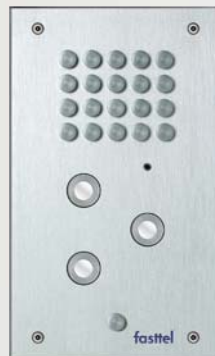

INBOUWMODEL DB9703F

3 knoppen,
3 x 2 telefoonnummers

Is optioneel verkrijgbaar met zwart/wit camera **DB9703VF** of kleurencamera **DB9703VCF**.