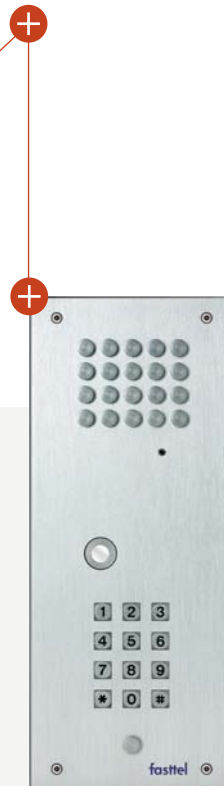

### OPBOUWMODEL DB9703

3 knoppen,  
3 x 2 telefoonnummers

Is optioneel verkrijgbaar met zwart/wit camera **DB9703V** of kleurencamera **DB9703VC**.

### INBOUWMODEL DB9703F

3 knoppen,  
3 x 2 telefoonnummers

Is optioneel verkrijgbaar met zwart/wit camera **DB9703VF** of kleurencamera **DB9703VCF**.

### OPBOUWMODEL DB9701K

1 knop, 2 telefoonnummers  
met toetsenbord

Is optioneel verkrijgbaar met zwart/wit camera **DB9701KV** of kleurencamera **DB9701KVC**.