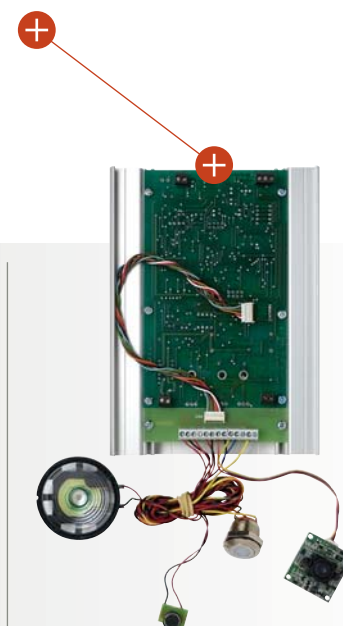

BUITENPOST

WIZARD CLASSIC ANALOOG

MODELLEN MET TOETSENBORD

Per drukknop kunnen tot 2 nummers worden opgebeld.
Met het toetsenbord kunnen tot 40 sturingen gerealiseerd worden.
Eveneens instelbaar als telefoontoestel.

MODEL DB9701S

De DB9701S laat toe de techniek van de Wizard Classic in eender welke behuizing in te bouwen. Het extra aansluitplaatje maakt immers een flexibele en op maat gewenste plaatsing van druktoetsen, micro, luidspreker en camera mogelijk. Ideaal dus voor inbouw in smalle palen, brievenbussen of ticketverdelers.

OPBOUWMODEL DB9702K

2 knoppen,
2 x 2 telefoonnummers
met toetsenbord

Is optioneel verkrijgbaar
met zwart/wit camera
DB9702KV
of kleurencamera
DB9702KVC.

INBOUWMODEL DB9702KF

2 knoppen,
2 x 2 telefoonnummers
met toetsenbord

Is optioneel verkrijgbaar
met zwart/wit camera
DB9702KVF
of kleurencamera
DB9702KVCF.

OPBOUWMODEL DB9703K

3 knoppen,
3 x 2 telefoonnummers
met toetsenbord

Is optioneel verkrijgbaar
met zwart/wit camera
DB9703KV of
kleurencamera
DB9703KVC.

INBOUWMODEL DB9703KF

3 knoppen,
3 x 2 telefoonnummers
met toetsenbord

Is optioneel verkrijgbaar
met zwart/wit camera
DB9703KVF of
kleurencamera
DB9703KVCF.

MODEL DB9701S

Is optioneel verkrijgbaar
met zwart/wit camera
DB9701SV
of kleurencamera
DB9701SVC.