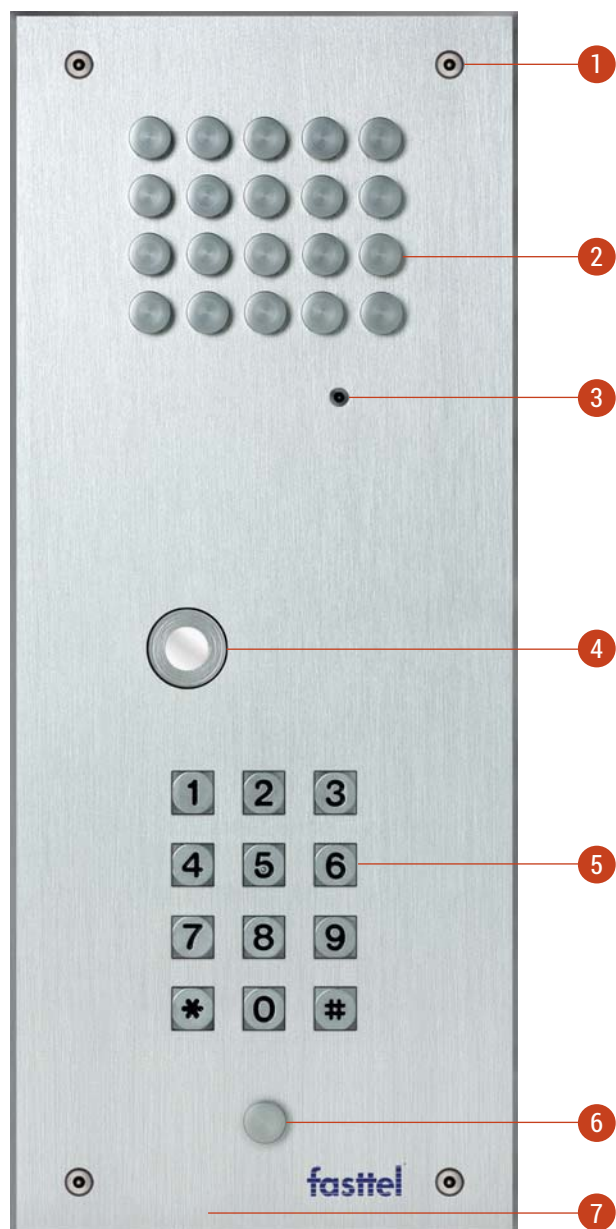

## SPECIFICATIES

1. Inox bevestigingsschroeven.
2. Individueel bevestigde armaturen beschermen de luidspreker tegen regen, wind en stof.
3. De zwart/wit of kleurencamera wordt onzichtbaar weggewerkt waardoor uw bezoeker zich niet bespied voelt en vandalisme niet wordt aangetrokken.
4. De drukknoppen zijn vervaardigd uit aluminium en in het midden verlicht.
5. Het optionele toetsenbord kan tot 40 contacten bedienen en kan ook gebruikt worden als telefoontoestel.
6. Beschermd en hooggevoelige microfoon.
7. Behuizing in geborsteld aluminium.