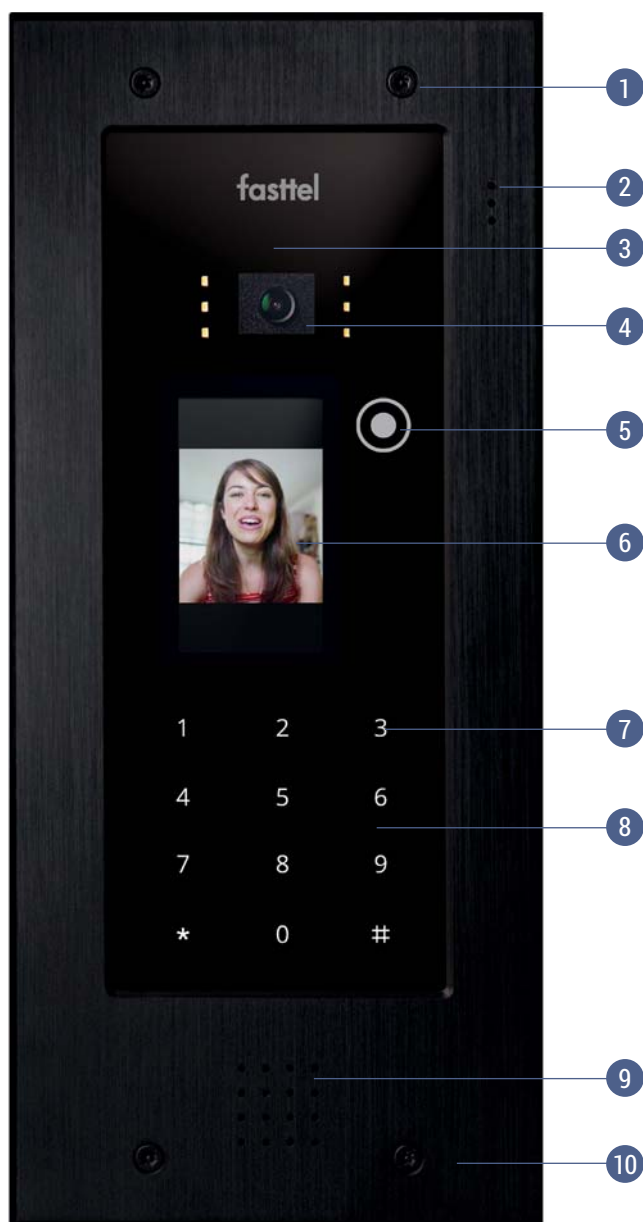

SPECIFICATIES

1. Met 4 antivandaalschroeven wordt de Wizard Elite stevig vastgezet.
2. Het volume van de microfoon kan onafhankelijk van dat van de luidspreker geregeld worden.
3. De RFID badgelezer (ISO/IEC 14443A/MIFARE) kan steeds door een licentiekey geactiveerd worden.
4. De 160° kleurencamera is zeer subtiel weggewerkt waardoor de bezoeker zich niet bespied voelt en vandalisme niet wordt aangetrokken.
5. Per druktoets kunnen tot 10 nummers worden geprogrammeerd. Lichtintensiteit en kleur zijn naar uw wensen te regelen.
6. In het multifunctionele 3 inch TFT kleurscherm kunnen eigen afbeeldingen worden geüpload. Zo kan bv uw naam, (bedrijfs)logo en huisnummer worden weergegeven. Ook vrije teksten kunnen probleemloos worden ingegeven en gewijzigd. Tweedirectionele video is mogelijk.
7. Het toetsenbord heeft 3 functies: toegangscontrole, telefoontoestel en directe bestemmingskeuze (indien meer dan 4 knoppen vereist).
8. De 6mm dikke glazen voorplaat wordt 2x op hoge temperatuur gebakken voor een levenslange duurzaamheid.
9. De erg krachtige luidspreker is in verschillende stappen instelbaar.
10. Het kader uit geborsteld aluminium rondt het geheel perfect af.

Voor ieder model is er eveneens een kader beschikbaar van 143mm breedte (FT25SF).

Opbouw of inbouwmodel?

Het door u gekozen in- of opbouwframe bepaalt het eindresultaat!

FT25BUS: klein model
FT25BUL: groot model
Detailopname opbouwframe

FT25BIS: klein model
FT25BIL: groot model
Detailopname inbouwframe

BUITENPOST

WIZARD ELITE IP

MODELLEN ZONDER TOETSENBORD

Per drukknop kunnen tot 10 nummers worden opgebeld.

FT25BUS Gelakt kader voor opbouwmontage RAL9005 of
FT25BIS Zincor kader voor inbouwmontage.

MODELLEN MET TOETSENBORD

Per drukknop kunnen tot 10 nummers worden opgebeld.
Met het toetsenbord kunnen tot 10 sturingen gerealiseerd worden.
Eveneens instelbaar als telefoontoestel.

FT25BUL Gelakt kader voor opbouwmontage RAL9005 of
FT25BIL Zincor kader voor inbouwmontage.