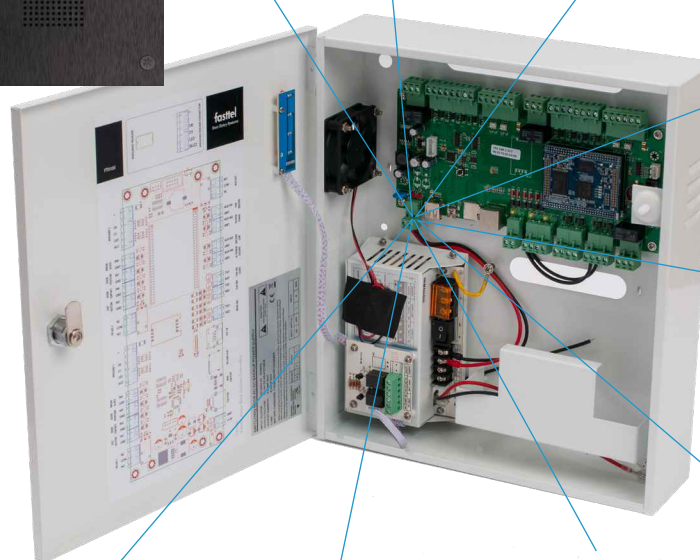

TOEGANGSCONTROLE SYSTEEM

FT9002A/4A: Door Access System Controller

Fasttel levert een toegangscontrole systeem welk toepasbaar is in elk gebouw en geschikt voor meerdere deuren.

De basiscontroller FT9002A beschikt over een sterke stalen behuizing. Via 4 duidelijke leds kan de status van het systeem aan de buitenkant worden afgelezen.

Aan de binnenzijde van de deur tref je een schema aan van alle mogelijke aansluitingen.

Op de controller kan worden aangesloten:

- Wiegand kaartlezers 26 / 34 / 42 / 66 / 128 / 256 bit
- QR Code lezer
- Codeklavieren

Elke lezer aansluiting beschikt over:

- Deurcontact
- Exit knop bij elke lezer
- Deur positie open of dicht
- Glass breuk melding

Verder beschikt het systeem over een 4-tal algemene meldingen/alarmuitgangen

- Uitval 220 volt
- Lage batterij spanning
- Sabotage melding
- Brand melding

Deze teksten kunnen uiteraard ook door andere teksten vervangen worden, maar de insteek is dat deze 4 meldingen een eigen meldcontact hebben no/nc en aan te sluiten zijn op een alarminstallatie of meldkamer kiezer.

FT800KVC Wizard Prestige

met Wiegand toegangsklavier, kaart- en QRcode lezer en gezichtsherkenning

FT25K

Toegangsklavier
150 x 150 mm

FT24K

Toegangsklavier
143 x 143 mm

FT23K

Toegangsklavier
136 x 51 mm