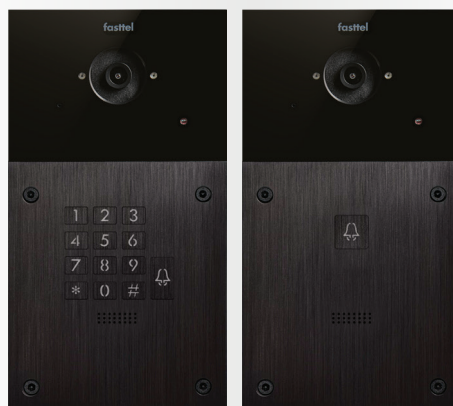

FT600KSIPVC

1 knop, toetsenbord, met camera

SPECIFICATIES

1. De optionele 140° camera is zeer subtiel weggewerkt waardoor de bezoeker zich niet bespied voelt en vandalisme niet wordt aangetrokken.
2. Het volume van de microfoon kan onafhankelijk van dat van de luidspreker geregeld worden.
3. Een lichtsensor schakelt in het donker de camera naar perfect zwart/wit nachtbeeld.
4. Met 4 antivandaalschroeven wordt de buitenpost stevig vastgezet.
5. Met het optionele toetsenbord kunnen 2 relais gestuurd worden.
6. De erg krachtige luidspreker is in verschillende stappen instelbaar.
7. Het kader uit geborsteld aluminium en glas.

FT600BUS

Deze module laat toe bij installatie te kiezen tussen in-of opbouw.

FT600HW

Hulpstuk voor holle wand.

FT600SIP

1 knop, geen camera

FT600SIPVC

1 knop, met camera

FT600KSIP

1 knop, toetsenbord, geen camera

TOEPASSINGEN

FT600W
7" IP kleuren monitor

FT600LIC
App voor smartphones

SIP PBX
IP telefooncentrale

FT9002A/4A
Door Access System Controller

FT600KSIPVC

FT30CC
10" IP/Android kleurenmonitor

FTW30CC
10" IP kleurenmonitor

De buitenpost beschikt ook over een wiegand aansluiting waardoor het klavier reïntegreren is in het toegangscontrole systeem van de eindklant.