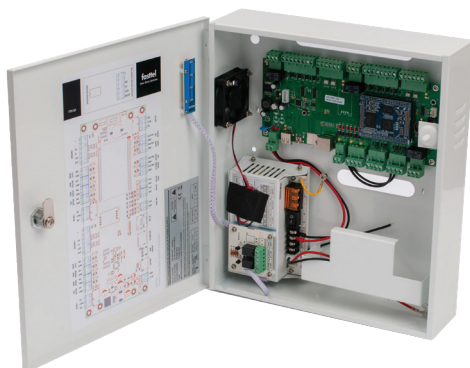

FT600BUS

Deze module laat toe bij installatie te kiezen tussen in-of opbouw.

FT600HW

Hulpstuk voor holle wand.

FT600SIP

1 knop, geen camera

FT600SIPVC

1 knop, met camera

FT600KSIP

1 knop, toetsenbord, geen camera

TOEPASSINGEN

FT600W
7" IP kleuren monitor

FT600LIC
App voor smartphones

SIP PBX
IP telefooncentrale

FT9002A/4A
Door Access System Controller

FT600KSIPVC

FT600SIPVC

CLOUD BPX
Cloud telefooncentrale

Onze FT600SIP(VC) & FT600KSIP(VC) zijn SIP buitenposten welke toepasbaar zijn in vrijwel alle telefonieomgevingen.

De buitenposten beschikken allemaal over dag/ nacht Video en over 2 SIP accounts welke gelijktijdig geactiveerd kunnen worden. Hierdoor ontstaat dus de mogelijkheid om de buitenpost te connecteren met onze Cloud omgeving waardoor de klant gebruik kan maken van de app op de smartphone maar ook een gelijktijdige koppeling naar de telefonie omgeving van de klant.

FT30CC
10" IP/Android kleurenmonitor

FTW30CC
10" IP kleurenmonitor

De buitenpost beschikt ook over een wiegand aansluiting waardoor het klavier reïntegreren is in het toegangscontrole systeem van de eindklant.