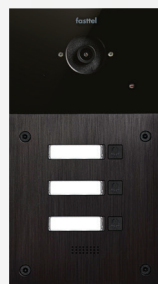

FT30CC
10" IP/Android kleurenmonitor

FTW30CC
10" IP kleurenmonitor

De buitenpost beschikt ook over een wiegand aansluiting waardoor het klavier reïntegreren is in het toegangscontrole systeem van de eindklant.

ZONDER CAMERA

FT600SIP

1 knop,
geen camera

FT600KSIP

1 knop,
met toetsenbord

FT600SIP-2

2 knoppen,
geen camera

FT600SIP-3

3 knoppen,
geen camera

FT600SIP-4

4 knoppen,
geen camera

FT600SIP-5

5 knoppen,
geen camera

INCLUSIEF KLEURENCAMERA

FT600SIPVC

1 knop,
met camera