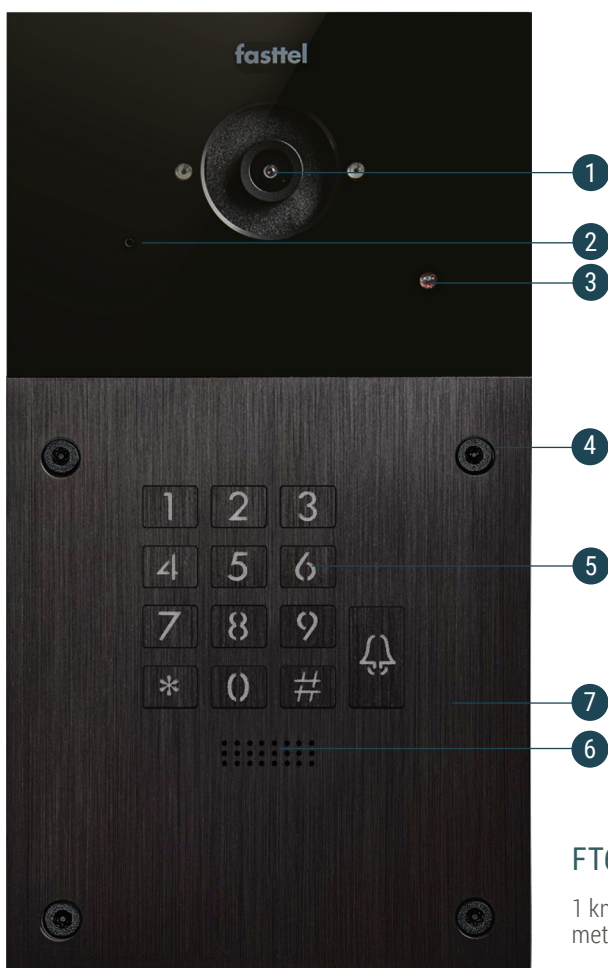

DOORPHONE ENTRY IP

fasttel

1	2	3	
4	5	6	
7	8	9	🔔
*	0	#	

RENF

SIP BUITENPOSTEN

FT600(K)SIP & FT600SIP-X FT600(K)SIPVC & FT600SIPVC-X

Op zoek naar een klasse product én toch erg budgetvriendelijk?

De FT600SIP en FT600KSIP zijn IP buitenposten welke u kunt connecteren met elke gewenst cloud platform of PBX.

FT600KSIPVC

1 knop, toetsenbord, met camera

SPECIFICATIES

1. De optionele 140° camera is zeer subtiel weggewerkt waardoor de bezoeker zich niet bespied voelt en vandalisme niet wordt aangetrokken.
2. Het volume van de microfoon kan onafhankelijk van dat van de luidspreker geregeld worden.
3. Een lichtsensor schakelt in het donker de camera naar perfect zwart/wit nachtbeeld.
4. Met 4 antivandaalschroeven wordt de buitenpost stevig vastgezet.
5. Met het optionele toetsenbord kunnen 2 relais gestuurd worden.
6. De erg krachtige luidspreker is in verschillende stappen instelbaar.
7. Het kader uit geborsteld aluminium en glas.

FT30CC
10" IP/Android kleurenmonitor

FTW30CC
10" IP kleurenmonitor

De buitenpost beschikt ook over een wiegand aansluiting waardoor het klavier reïntegreren is in het toegangscontrole systeem van de eindklant.