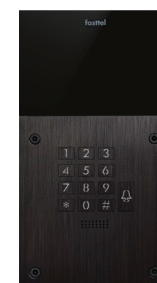

FT600KSIPVC

1 knop, toetsenbord, met camera

SPECIFICATIES

1. De optionele 140° camera is zeer subtiel weggewerkt waardoor de bezoeker zich niet bespied voelt en vandalisme niet wordt aangetrokken.
2. Het volume van de microfoon kan onafhankelijk van dat van de luidspreker geregeld worden.
3. Een lichtsensor schakelt in het donker de camera naar perfect zwart/wit nachtbeeld.
4. Met 4 antivandaalschroeven wordt de buitenpost stevig vastgezet.
5. Met het optionele toetsenbord kunnen 2 relais gestuurd worden.
6. De erg krachtige luidspreker is in verschillende stappen instelbaar.
7. Het kader uit geborsteld aluminium en glas.

FT600BUS

Deze module laat toe bij installatie te kiezen tussen in-of opbouw.

FT600HW

Hulpstuk voor holle wand.

FT600SIP

1 knop, geen camera

FT600SIPVC

1 knop, met camera

FT600KSIP

1 knop, toetsenbord, geen camera

TOEPASSINGEN

FT600W
7" IP kleuren monitor

FT600LIC
App voor smartphones

SIP PBX
IP telefooncentrale

FT9002A/4A
Door Access System Controller

FT600KSIPVC

FT30CC
10" IP/Android kleurenmonitor

FTW30CC
10" IP kleurenmonitor

De buitenpost beschikt ook over een wiegand aansluiting waardoor het klavier reïntegreren is in het toegangscontrole systeem van de eindklant.