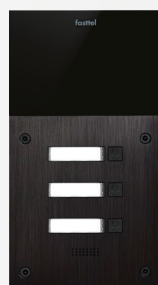

FT600(K)SIP & FT600SIP-X FT600(K)SIPVC & FT600SIPVC-X

ZONDER CAMERA

FT600SIP

1 knop,
geen camera

FT600KSIP

1 knop,
met toetsenbord

FT600SIP-2

2 knoppen,
geen camera

FT600SIP-3

3 knoppen,
geen camera

FT600SIP-4

4 knoppen,
geen camera

FT600SIP-5

5 knoppen,
geen camera