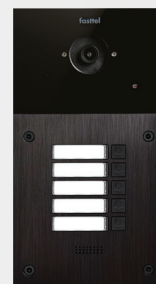

FT30CC
10" IP/Android kleurenmonitor

FTW30CC
10" IP kleurenmonitor

De buitenpost beschikt ook over een wiegand aansluiting waardoor het klavier reïntegreren is in het toegangscontrole systeem van de eindklant.

ZONDER CAMERA

FT600SIP

1 knop,
geen camera

FT600KSIP

1 knop,
met toetsenbord

FT600SIP-2

2 knoppen,
geen camera

FT600SIP-3

3 knoppen,
geen camera

FT600SIP-4

4 knoppen,
geen camera

FT600SIP-5

5 knoppen,
geen camera

INCLUSIEF KLEURENCAMERA

FT600SIPVC

1 knop,
met camera

FT600KSIPVC

1 knop,
met toetsenbord
met camera

FT600SIPVC-2

2 knoppen,
met camera

FT600SIPVC-3

3 knoppen,
met camera

FT600SIPVC-4

4 knoppen,
met camera