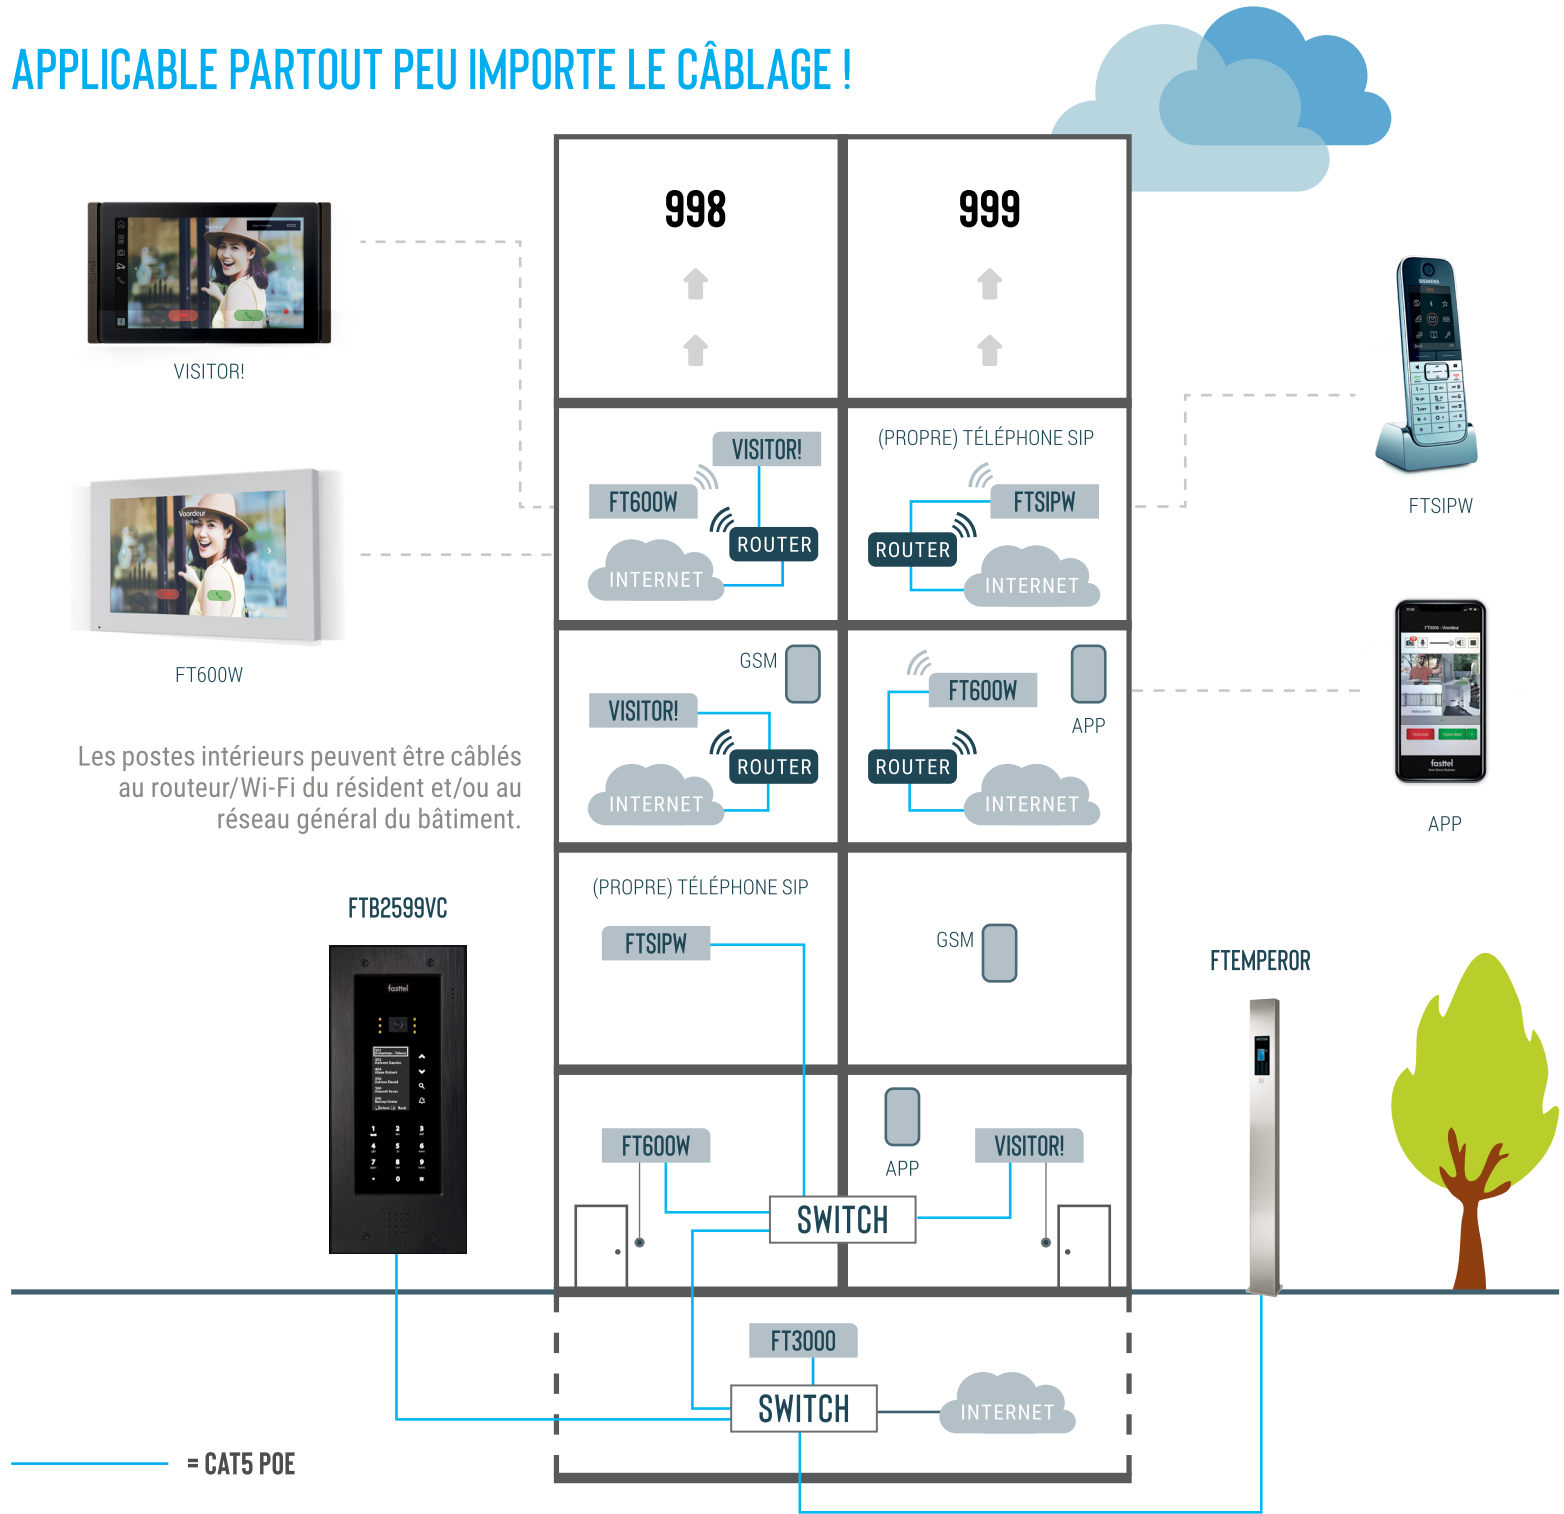

Le schéma à droit montre comment.

- Le poste extérieur est directement connecté à la connexion Internet du bâtiment.
- Les postes intérieurs également, mais lorsque cela n'est pas possible (par exemple lors de rénovations), ils peuvent être connectés à la propre connexion Internet (wifi) de l'appartement lui-même. Ces postes intérieurs trouveront automatiquement le poste extérieur via les outils VPN intégrés. Aucun réglage n'est donc nécessaire dans aucun routeur et la solution est 100 % sûre.
- Les résidents peuvent également utiliser une application sur leur appareil mobile ou leur PC.
- L'installateur / gestionnaire de l'immeuble peut personnaliser la liste déroulante des noms sur l'affichage numérique HD depuis n'importe où dans le monde, évitant ainsi des déplacements coûteux.

## MODEL APPARENT/ENCASTRÉ FTB2520K

Jusqu'à 20 appartements  
20 x 2 destinations  
Avec clavier d'accès

Base de données modifiable à distance.  
Avec caméra couleur 160° :  
FTB2520KVC

Finition: anodisé en noir

## MODEL APPARENT/ENCASTRÉ FTB2599

Jusqu'à 999 appartements  
999 x 2 destinations  
Avec clavier d'accès

Recherche par défilement, par nom et/ou  
numéro de maison.  
Base de données modifiable à distance.  
Avec caméra couleur 160° :  
FTB2599VC

# APPLICABLE PARTOUT PEU IMPORTE LE CÂBLAGE !

Les postes intérieurs peuvent être câblés au routeur/Wi-Fi du résident et/ou au réseau général du bâtiment.

Connectez le poste extérieur + le serveur SIP intelligent FT3000 (si avec vidéo) ou la ligne téléphonique Fasttel VOIP (sans vidéo) à internet.