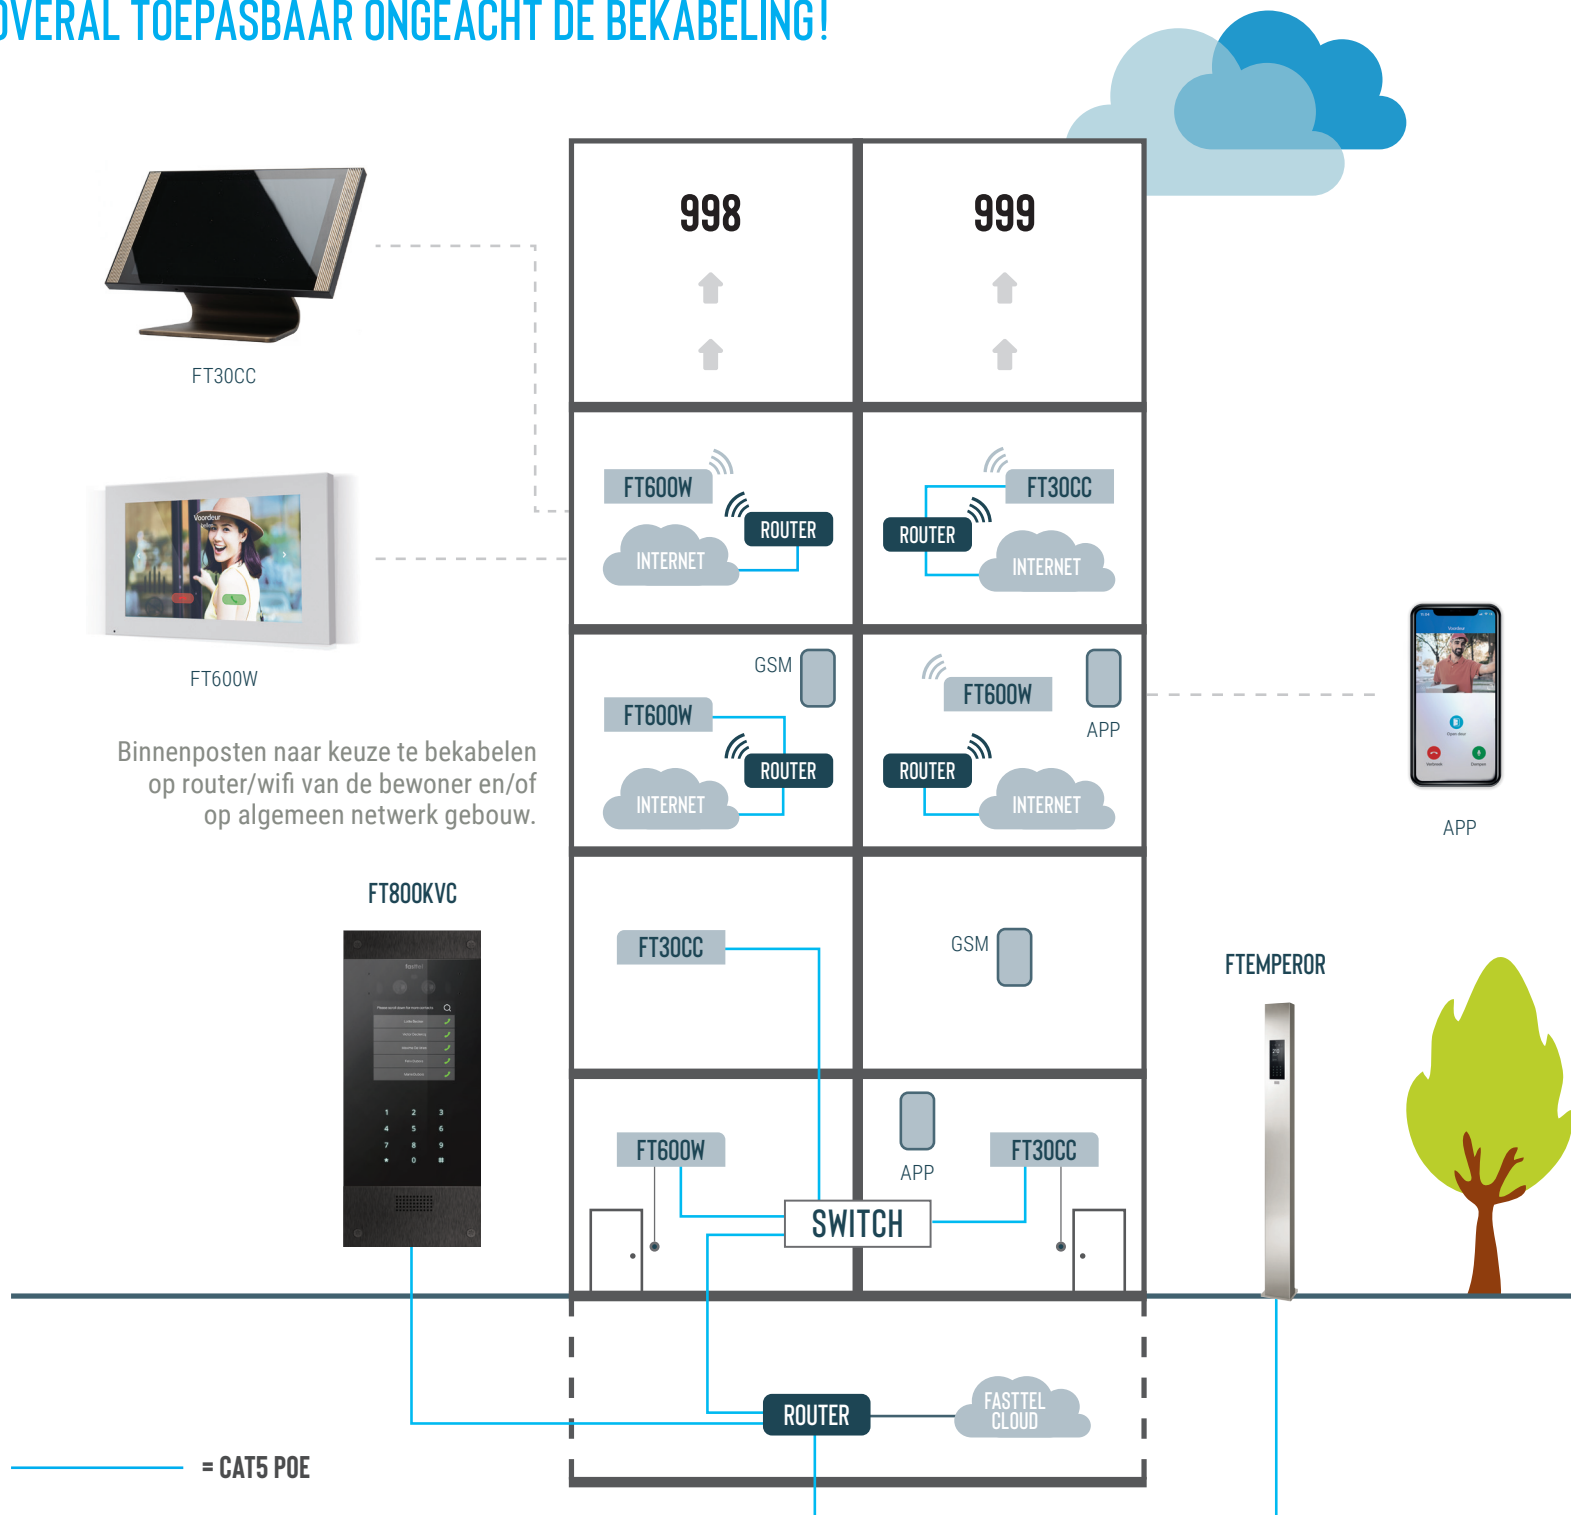

OVERAL TOEPASBAAR ONGEACHT DE BEKABELING!

Sluit de buitenpost aan op een internetaansluiting en verbind de binnenposten met de wifi van het eigen appartement.