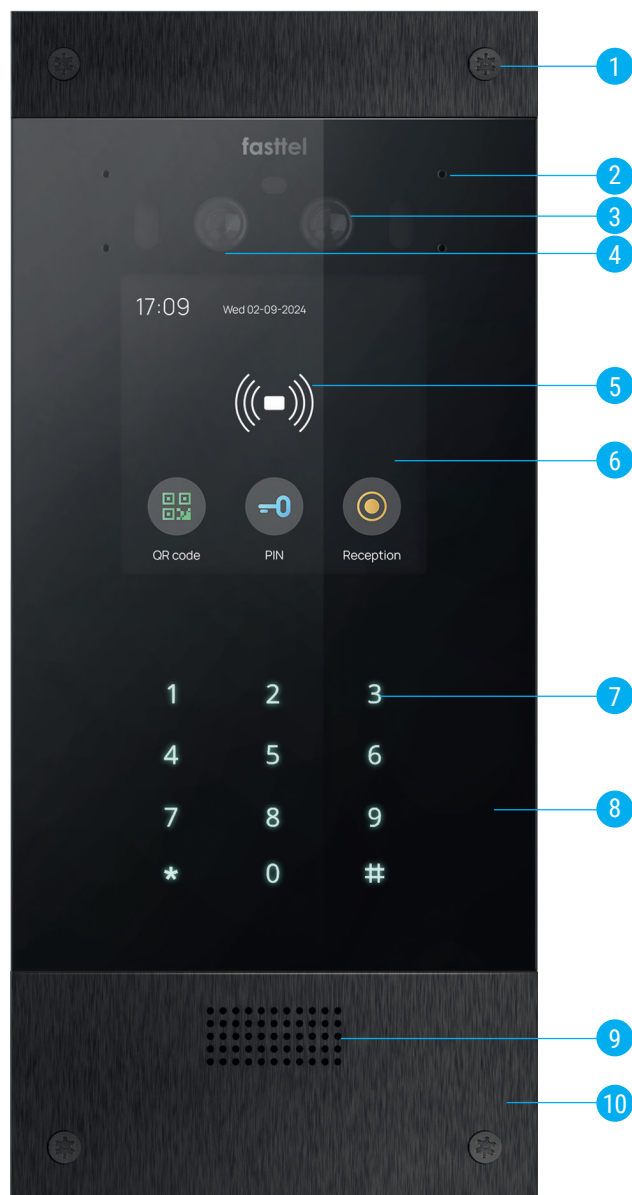

fasttel

210A

Fasttel  
Smart doorphones

Ring bell

1	2	3
4	5	6
7	8	9
*	0	#

FT800(K)VC  
PRESTIGE

fasttel

210A

Fasttel  
Smart doorphones

Ring bell

1	2	3
4	5	6
7	8	9
*	0	#

# BUITENPOST WIZARD PRESTIGE

De Wizard Prestige is in alle opzichten het topmodel binnen het Fasttelgamma. Een unieke combinatie van exclusief design en hoogtechnologische toegangscontrole.

Het 4" HD display en de kant en klare projectsoftware maken hem geschikt voor zowel residentiële, commerciële als appartementsprojecten.

## SPECIFICATIES

1. Met 4 antivandaalschroeven wordt de Wizard Prestige stevig vastgezet.
2. 4 Microfoons met echo cancellation.
3. De 160° HDR kleurencamera met 1920x1080 resolutie is zeer subtiel weggewerkt waardoor de bezoeker zich niet bespied voelt en vandalisme niet wordt aangetrokken.
4. Een tweede camera zorgt voor een perfecte gezichtsherkenning.
5. RFID badgelezer (125Khz & 13.56 MHz MIFARE)
6. Het multifunctionele 4 inch HD kleurenscherm zorgt voor een perfect onthaal. Bidirectionele video is mogelijk.
7. Het RGB verlichte toetsenbord heeft 3 functies: toegangscontrole, telefoon-toestel en directe bestemmingskeuze.
8. De 2mm glazen voorplaat wordt 2x op hoge temperatuur gebakken voor een levenslange duurzaamheid.
9. De erg krachtige luidspreker is in verschillende stappen instelbaar.
10. Het kader uit geborsteld aluminium of echt brons rondt het geheel perfect af.