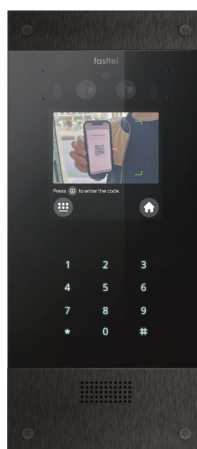

fasttel

210A

Fasttel  
Smart doorphones

Ring bell

1	2	3
4	5	6
7	8	9
*	0	#

FT800(K)VC  
PRESTIGE

fasttel

210A

### MET TOETSENBORD

FT800KVC  
Zwart aluminium

FTG800KVC  
Grijs aluminium

FTBR800KVC  
Brons rustiek

FTBM800KVC  
Brons fusil

FTBG800KVC  
Brons goud