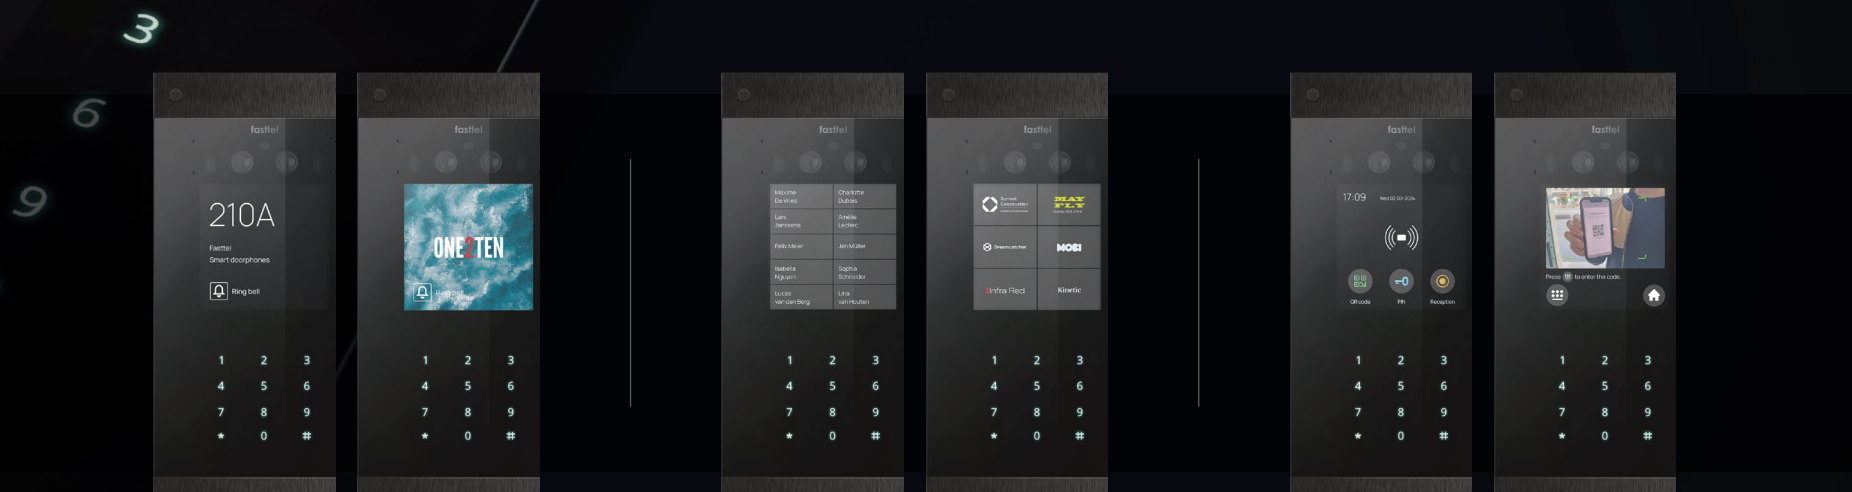

2

EENGEZINSWONING

Geef namen en huisnummer in. Laat uw creatieve geest los en laad uw eigen ontwerp op.

3

COMMERCIELE- OF APPARTEMENTS-GEBOUWEN

Tot en met 10 bewoners: hier kan de bezoeker onmiddellijk zijn keuze maken. Toon namen of laad per bewoner een logo op. De knopgrootte wordt automatisch geschaald zodat het display steeds optimaal benut wordt.

4

B&B/HOTELS

Hier ligt de nadruk op de verschillende manieren om toegang te verkrijgen: QR code scanner, badgelezer, codeklavier, gezichtsherkenning en bluetooth: het kan allemaal!