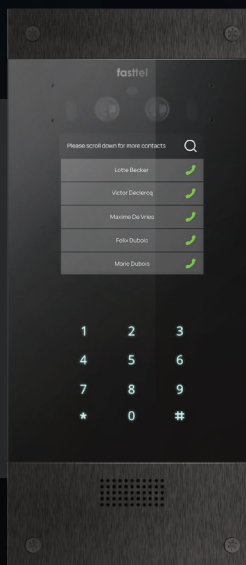

BUITENPOST

WIZARD PRESTIGE

Uw deurtelefoon is het eerste visitekaartje dat u afgeeft aan iedere bezoeker. En of het een visitekaartje is dat kan tellen: de meest duurzame en hoogwaardige materialen worden gebruikt. Dit stijlicoon kent het bestaan van plastic niet. Gehard glas en keuze uit geanodiseerd aluminium of verbronzend koper. Geen compromissen.

De Wizard Prestige is echter ook technologisch absolute top. Hij is immers inzetbaar in eender welk project. Het 4" HD touch display in combinatie met zijn slimme geavanceerde software maken dit mogelijk.

U kan kiezen uit 4 voorgeconfigureerde layouts waaraan de display zich onmiddellijk aanpast:

1

APPARTEMENTSGEBOUWEN

Vanaf 11 tot 999 bewoners kan er gescrold en gezocht worden in een lokale of cloud bewonerslijst.

De buitenpost dient enkel aan het internet gekoppeld te worden. Dit kan bij afwezigheid daarvan door Fasttel opgevangen worden door een 4G module. Zie schema rechts.

De installateur / gebouwbeheerder kan de scroll namenlijst van eender waar ter wereld aanpassen waardoor dure verplaatsingen vermeden worden.