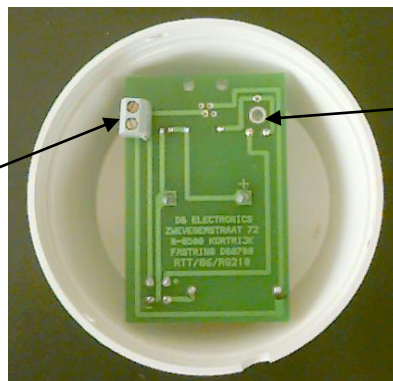

Regeling
geluidsniveau

Réglage du
volume sonore